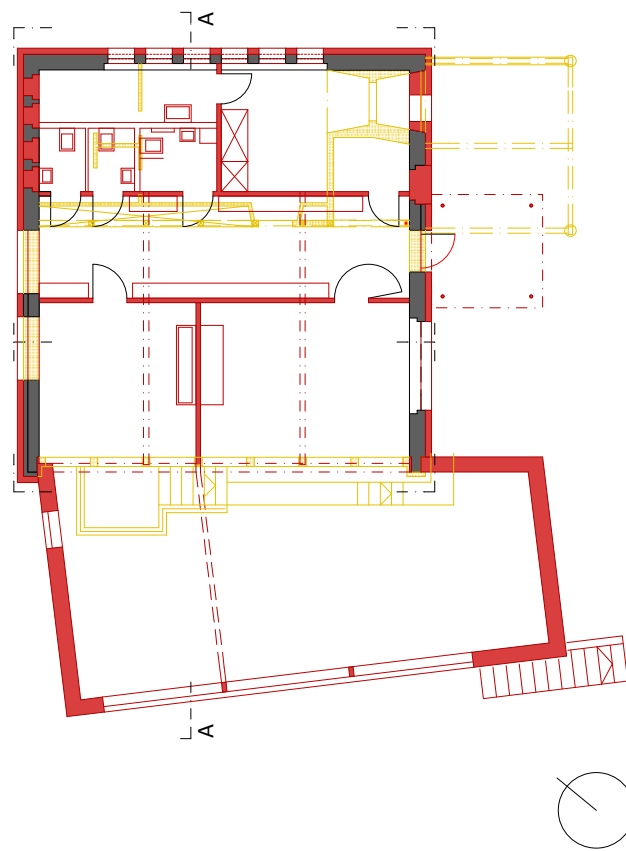

## Renovation and Erweiterung Kindergarten Güpfl · Hedingen

Baujahr 2012  
 Leistungsumfang Energienachweis, Bauleitung  
 Architektur Hubacher + Peier Architekten, Zürich

Ergeschoss

Schnitt

Der bestehende Kindergarten aus dem Jahr 1953 erhielt einen Anbau in Holz-Elementbau. Der Bau konnte so in nur wenigen Wochen in den Sommerferien fertiggestellt werden. Im Rahmen der Gesamtsanierung wurde eine Komfortlüftung mit Wärmerückgewinnung eingebaut. Durch die Hanglage konnten im Untergeschoss zusätzliche Abstellräume erstellt werden und ein überdachter Aussenbereich.