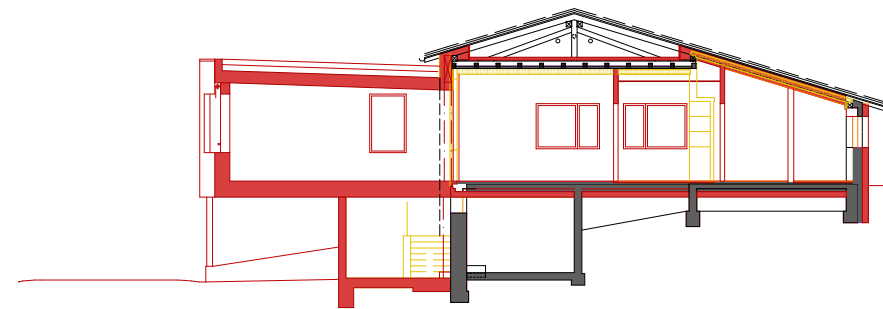

## Renovation and Erweiterung Kindergarten Güpfl · Hedingen

Baujahr 2012  
 Leistungsumfang Energienachweis, Bauleitung  
 Architektur Hubacher + Peier Architekten, Zürich

Ergeschoss

Schnitt

Der bestehende Kindergarten aus dem Jahr 1953 erhielt einen Anbau in Holz-Elementbau. Der Bau konnte so in nur wenigen Wochen in den Sommerferien fertiggestellt werden. Im Rahmen der Gesamtsanierung wurde eine Komfortlüftung mit Wärmerückgewinnung eingebaut. Durch die Hanglage konnten im Untergeschoss zusätzliche Abstellräume erstellt werden und ein überdachter Aussenbereich.